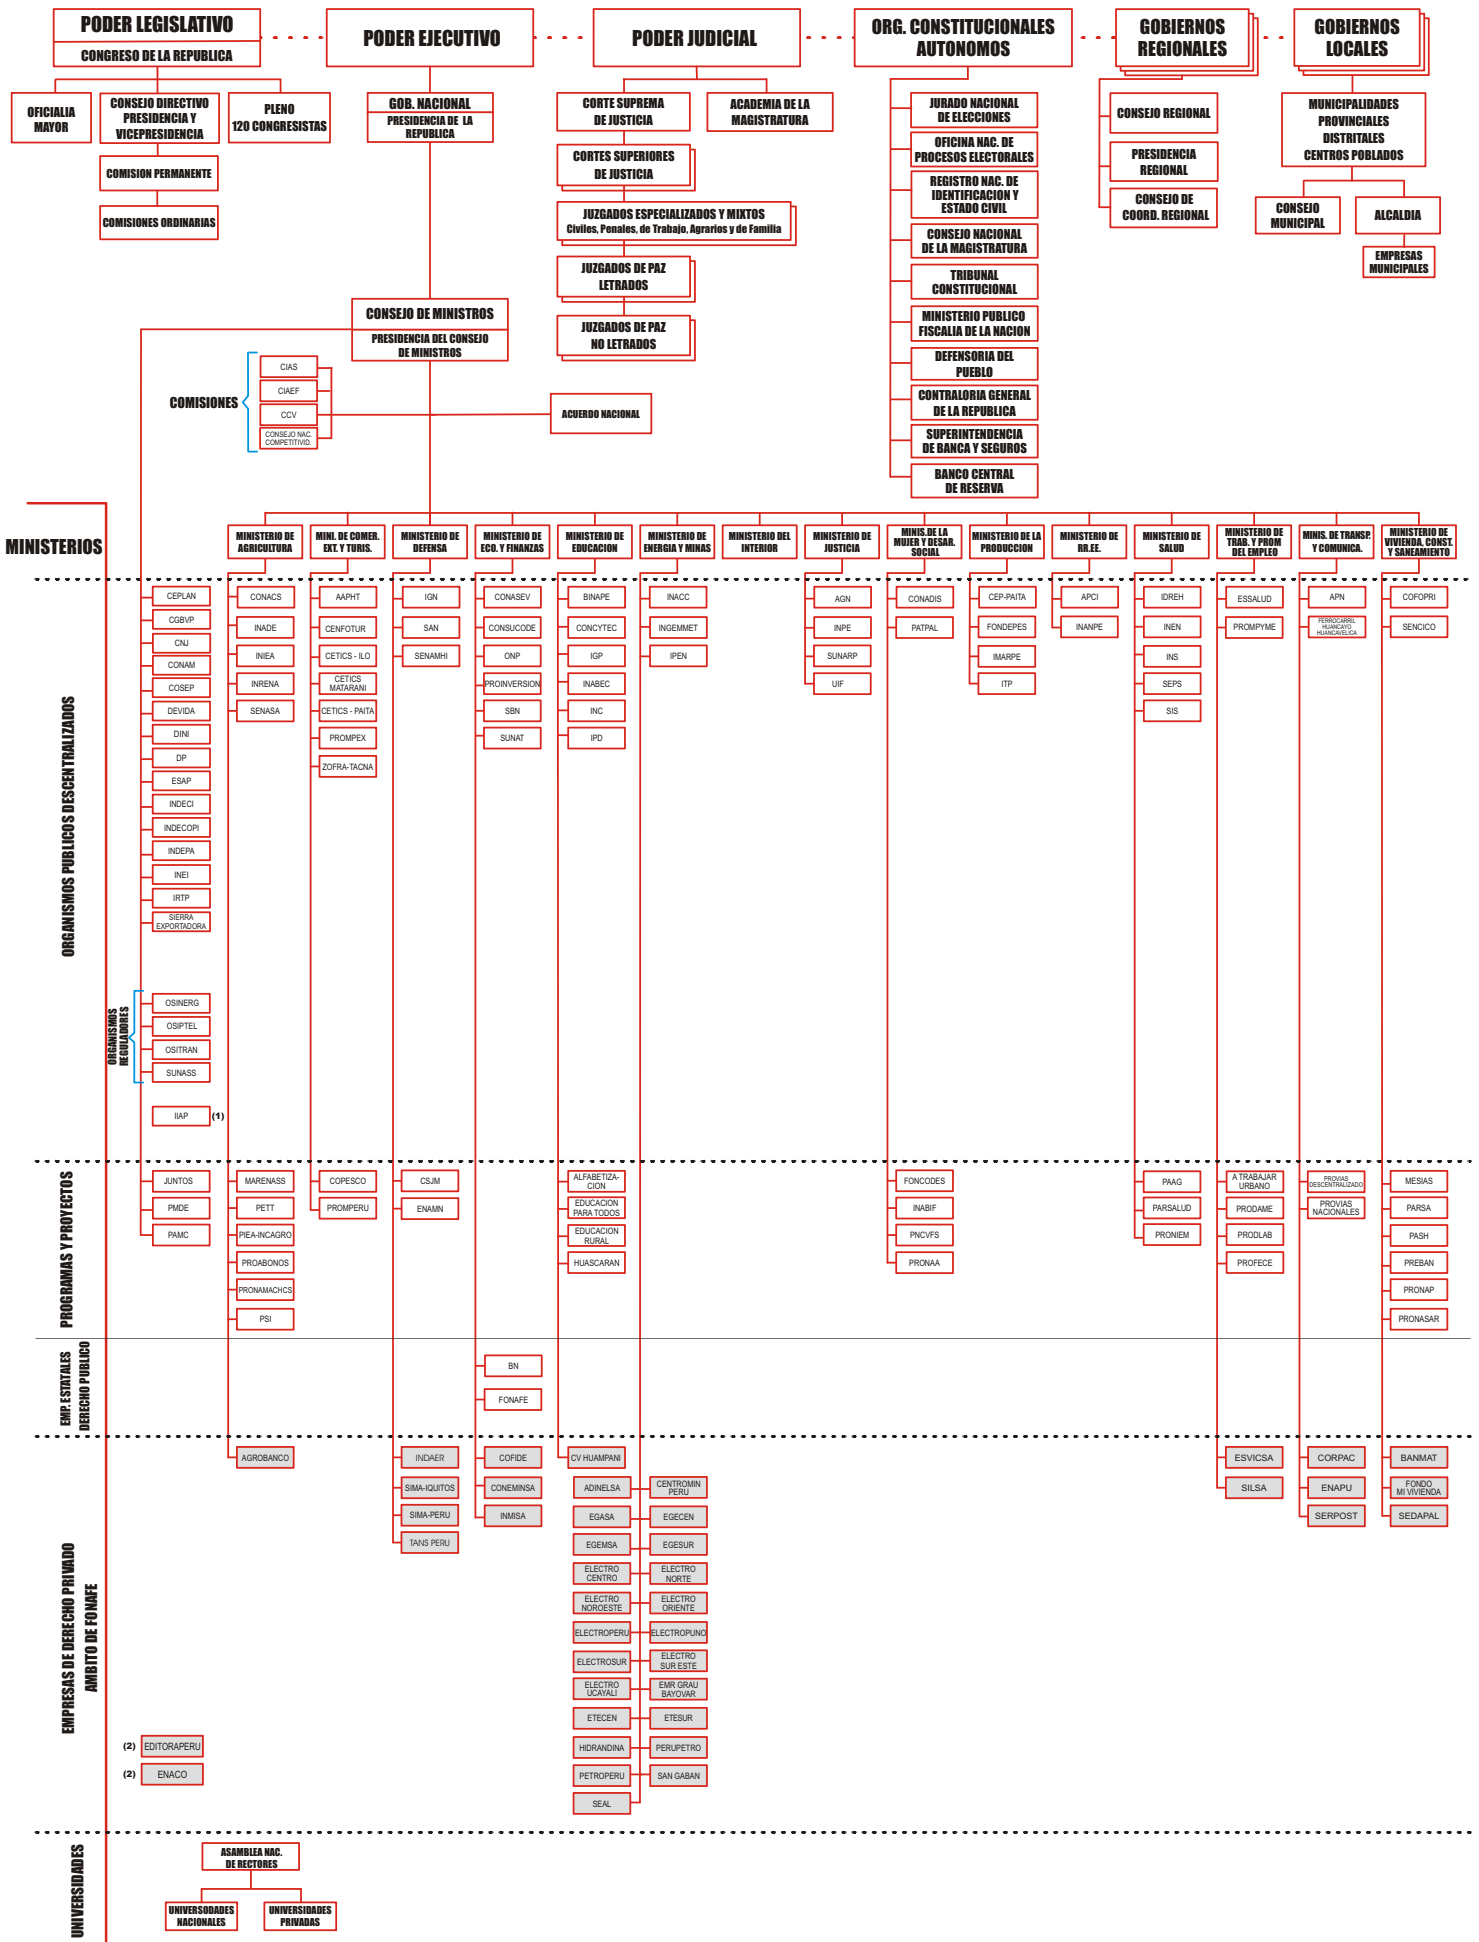

ORGANIZACION DEL ESTADO PERUANO

PODER LEGISLATIVO

Nº	ABREVIATURA	INSTITUCION	PAGINA WEB
1	CR	CONGRESO DE LA REPUBLICA	www.congreso.gob.pe

PODER JUDICIAL

Nº	ABREVIATURA	INSTITUCION	PAGINA WEB
2	AMAG	ACADEMIA DE LA MAGISTRATURA	www.amag.edu.pe
3	PJ	PODER JUDICIAL	www.pj.gob.pe

PODER EJECUTIVO

AGRICULTURA

Nº	ABREVIATURA	INSTITUCION	PAGINA WEB
4	AGROBANCO	Banco Agropecuario	www.agrobanco.com.pe/default.asp
5	CONACS	Consejo Nacional de Camélidos Sudamericanos	www.conacs.gob.pe
6	INIEA	Instituto Nacional de Investigación y Extensión Agraria	www.inia.gob.pe
7	INRENA	Instituto Nacional de Recursos Naturales	www.inrena.gob.pe
8	MARENASS	Proyecto de Manejo de los Recursos Naturales en la Sierra Sur	www.marenass.org
9	MINAG	Ministerio de Agricultura	www.portalagrario.gob.pe
10	PEA - INCAGRO	Innovación y competitividad para el Agro Peruano	www.incagro.gob.pe
11	PETT	Proyecto Especial Titulación de Tierras y Catastro Rural	www.pett.gob.pe
12	PROABONOS	Proyecto Especial de Promoción del Aprovechamiento de Abonos Provenientes de Aves Marinas	www.proabonos.gob.pe
13	PRONAMACHCS	Programa Nacional de Manejo de Cuencas Hidrográficas y Conservación de Suelos	www.pronamachcs.gob.pe
14	PSI	El Proyecto Subsectorial de Irrigación	www.psi.gob.pe
15	SENASA	Servicio Nacional de Sanidad Agraria del Perú	www.senasa.gob.pe
16	INADE	Instituto Nacional de Desarrollo	www.inade.gob.pe/